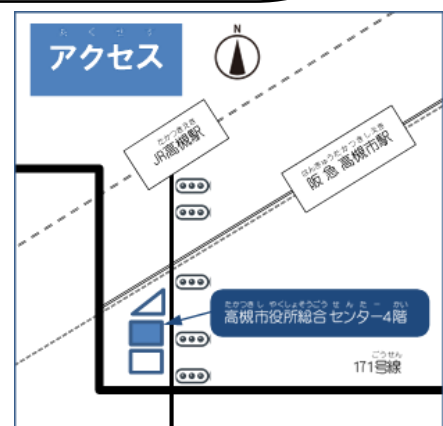

ねん
2020年 ていあ

がいこくじん にほんごきょうしつ
外国人のための日本語教室

2020 TIA
Japanese Language Course
For The People From Different Countries

がいこくじん しみに、にほんご きょうしつを しています。
はじめて にほんごを まなぶひとでも だいじょうぶです。
いちど、けんがくに きてください☆

◇さんか できる ひと：たかつきしに すんでいるか、たかつきしの がっこう
に いる、または、たかつきしで はたらいている 15さい いじょうの
ひと

◇ひよう：にゅうかいきん2,000えん
※きょうかしょの おかねも ひつようです。

にほんごしよきゅういち かようび もくようび
A みんなの日本語 初級Ⅰ 火曜日と木曜日の17:00~18:15

にほんごしよきゅういち かようび
B みんなの日本語 初級Ⅰ 火曜日の18:30~19:45

にほんごしよきゅうに もくようび
C みんなの日本語 初級Ⅱ 木曜日の18:30~19:45

にほんごちゅうきゅういち かようび
D みんなの日本語 中級Ⅰ 火曜日の18:30~19:45

ちゅうじょうきゅうしゃむ くらす すいようび
E 中上級者向けクラス 水曜日の18:30~19:45

もう こ がつ か か ひる し
※申し込みは3月3日(火) 昼12時からです。

We will start accepting applications from
noon on 3 March.

こうざい たかつきしとしこうりゅうきょうかい
ていあ (公財)高槻市都市交流協会

たかつきしとうえんちよう そうごう かい
〒569-0067 高槻市桃園町2-1 総合センター4階

TEL 072-674-7396 FAX 072-661-8355