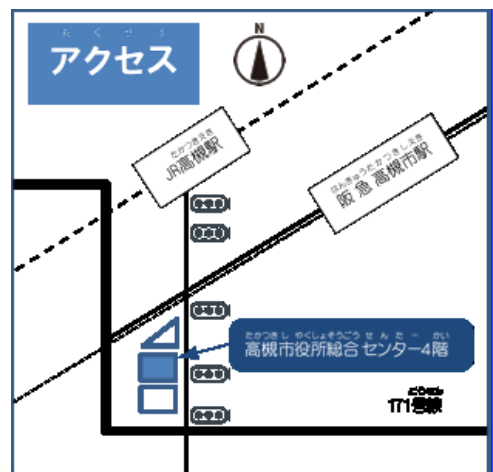

ねん
2018年 ていあ
がいこくじん にほんごきょうしつ
外国人のための日本語教室

2018 TIA
Japanese Language Course
For The People From Different Countries

がいこくじんしみに、にほんごきょうしつをしています。
はじめてにほんごをまなぶひとでもだいじょうぶです。
いちど、けんがくにきてください☆

◇さんかできるひと：たかつきしにすんでいるか、たかつきしではたらいいて
る15さいいじょうのひと

◇ひよう：にゅうかいきん2,000えん
※きょうかしょのおかねもひつようです。

A にほんごしょきゅういち かようび もくようび
みんなの日本語 初級 I 火曜日と木曜日の17:00~18:15

B にほんごしょきゅういち かようび
みんなの日本語 初級 I 火曜日の18:30~19:45

C にほんごしょきゅうに もくようび
みんなの日本語 初級 II 木曜日の18:30~19:45

D にほんごちゅうきゅういち かようび
みんなの日本語 中級 I 火曜日の18:30~19:45

E ちゅうじょうきゅうしゃむ くらす すいようび
中上級者向けクラス 水曜日の18:30~19:45

こうざい たかつきしとしこうりゅうきょうかい
ていあ (公財)高槻市都市交流協会

たかつきしとうえんちょう そうごう かい
〒569-0067 高槻市桃園町2-1 総合センター4階

TEL 072-674-7396 FAX 072-661-8355